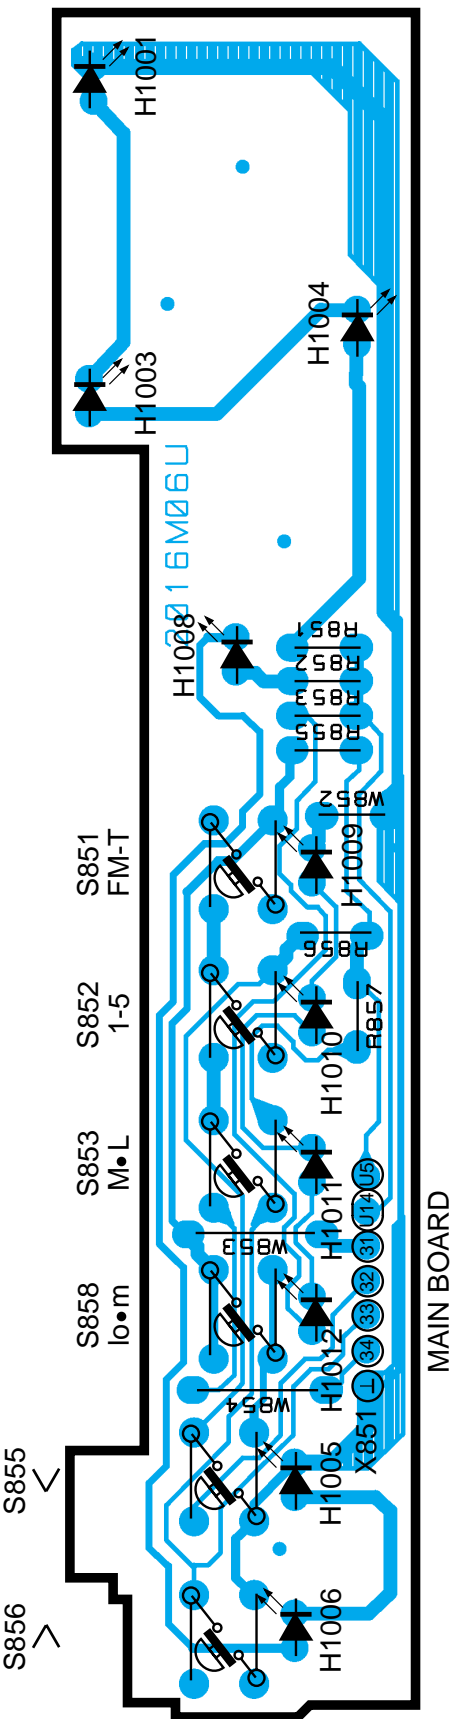

Hauptplatte
Main board
PL 2008 M14
+ Chip

BLAUPUNKT AUTORADIO **Lyon CC28**
7 648 755 310
7 648 755 510

8 622 401 825 BN/ST 10/98

Schaltbild • Circuit diagram

Anschlußplatte
Connector board
PL 2014 M06

Schalterplatte
Key board
PL 2016 M06

OHNE BEZEICHNUNG
1 N 4148
9 932 051 049

PL 2016 M06

LCD DISPLAY

TAPE CONTROLLER

AF-AMPLIFIER

PL 2014 M06