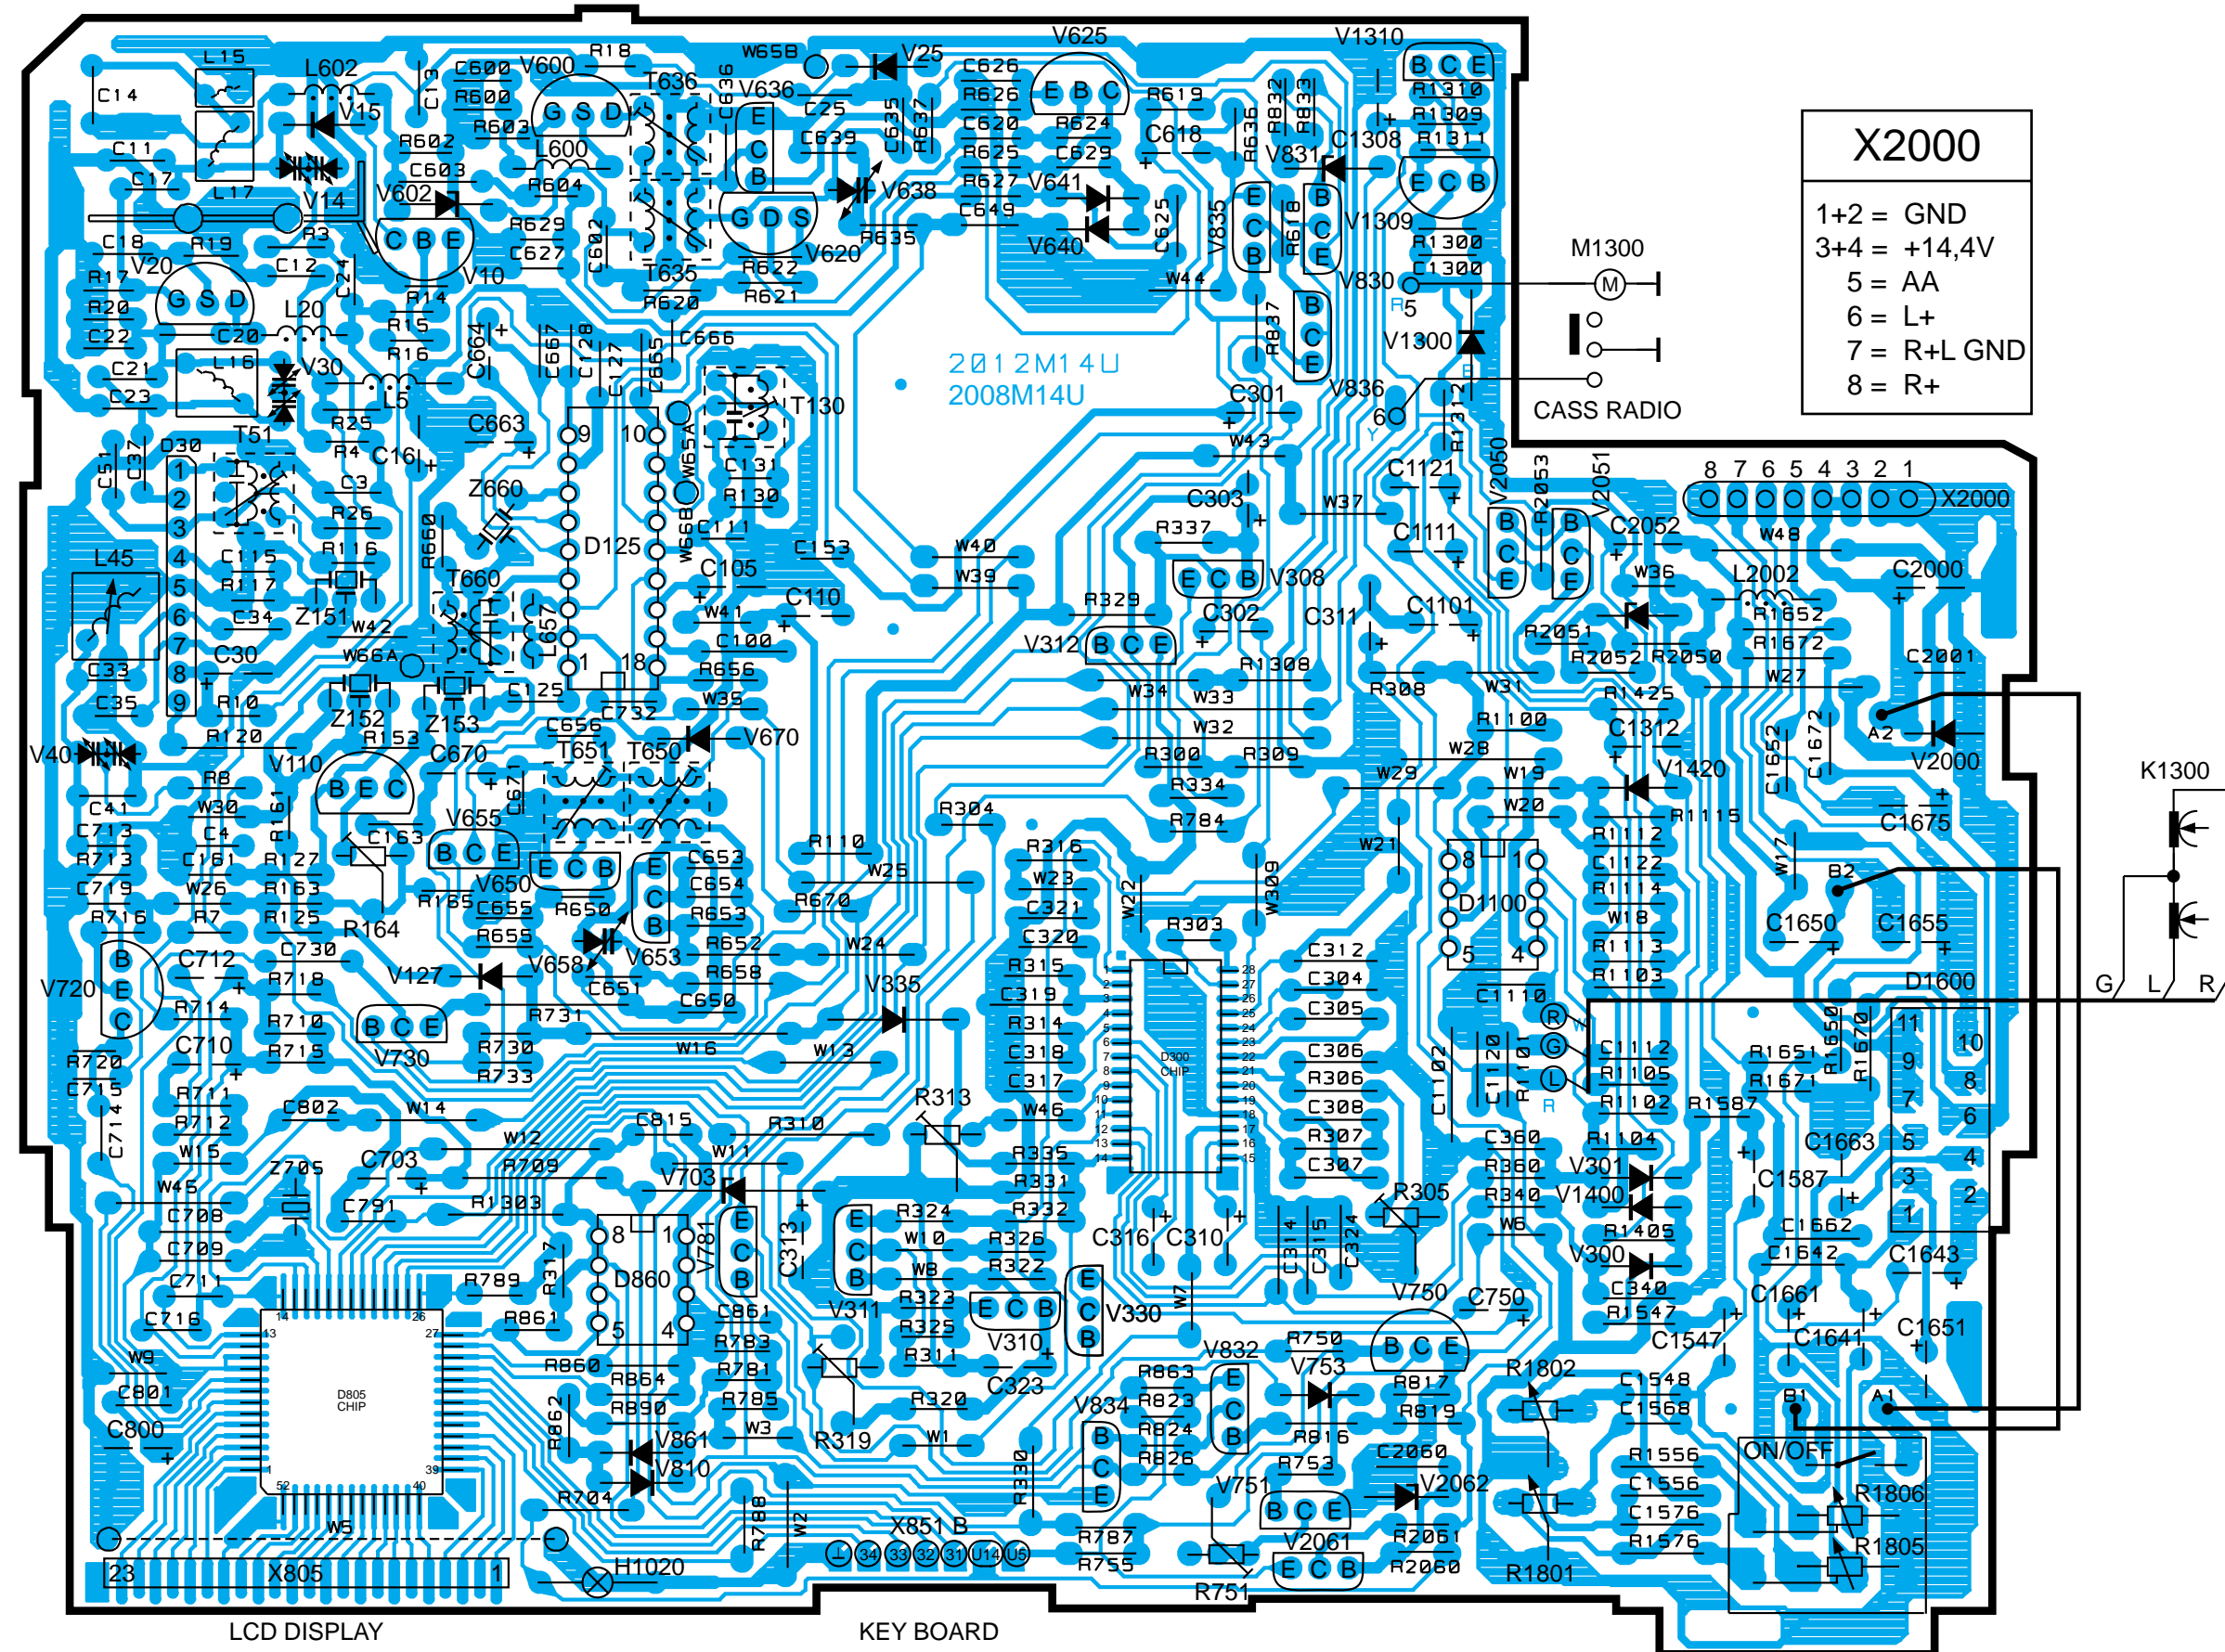

Hauptplatte
Main board
PL 2008 M14
+ Chip

BLAUPUNKT AUTORADIO **Lyon CC28**
7 648 755 310
7 648 755 510

8 622 401 825 BN/ST 10/98

Schaltbild • Circuit diagram

Anschlußplatte
Connector board
PL 2014 M06

Schalterplatte
Key board
PL 2016 M06