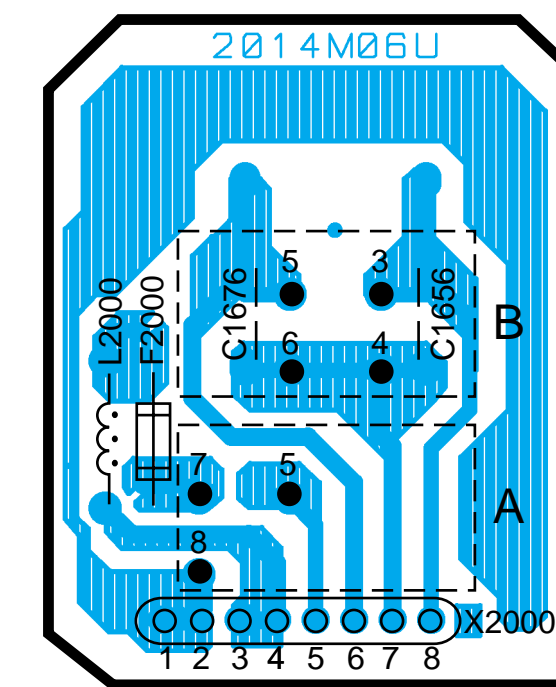

Hauptplatte
Main board
PL 2008 M14
+ Chip

BLAUPUNKT AUTORADIO **Lyon CC28**
7 648 755 310
7 648 755 510

8 622 401 825 BN/ST 10/98

Schaltbild • Circuit diagram

Anschlußplatte
Connector board
PL 2014 M06

Schalterplatte
Key board
PL 2016 M06

OHNE BEZEICHNUNG
1 N 4148
9 932 051 049

PL 2016 M06

LCD DISPLAY

TAPE CONTROLLER

AF-AMPLIFIER

PL 2014 M06