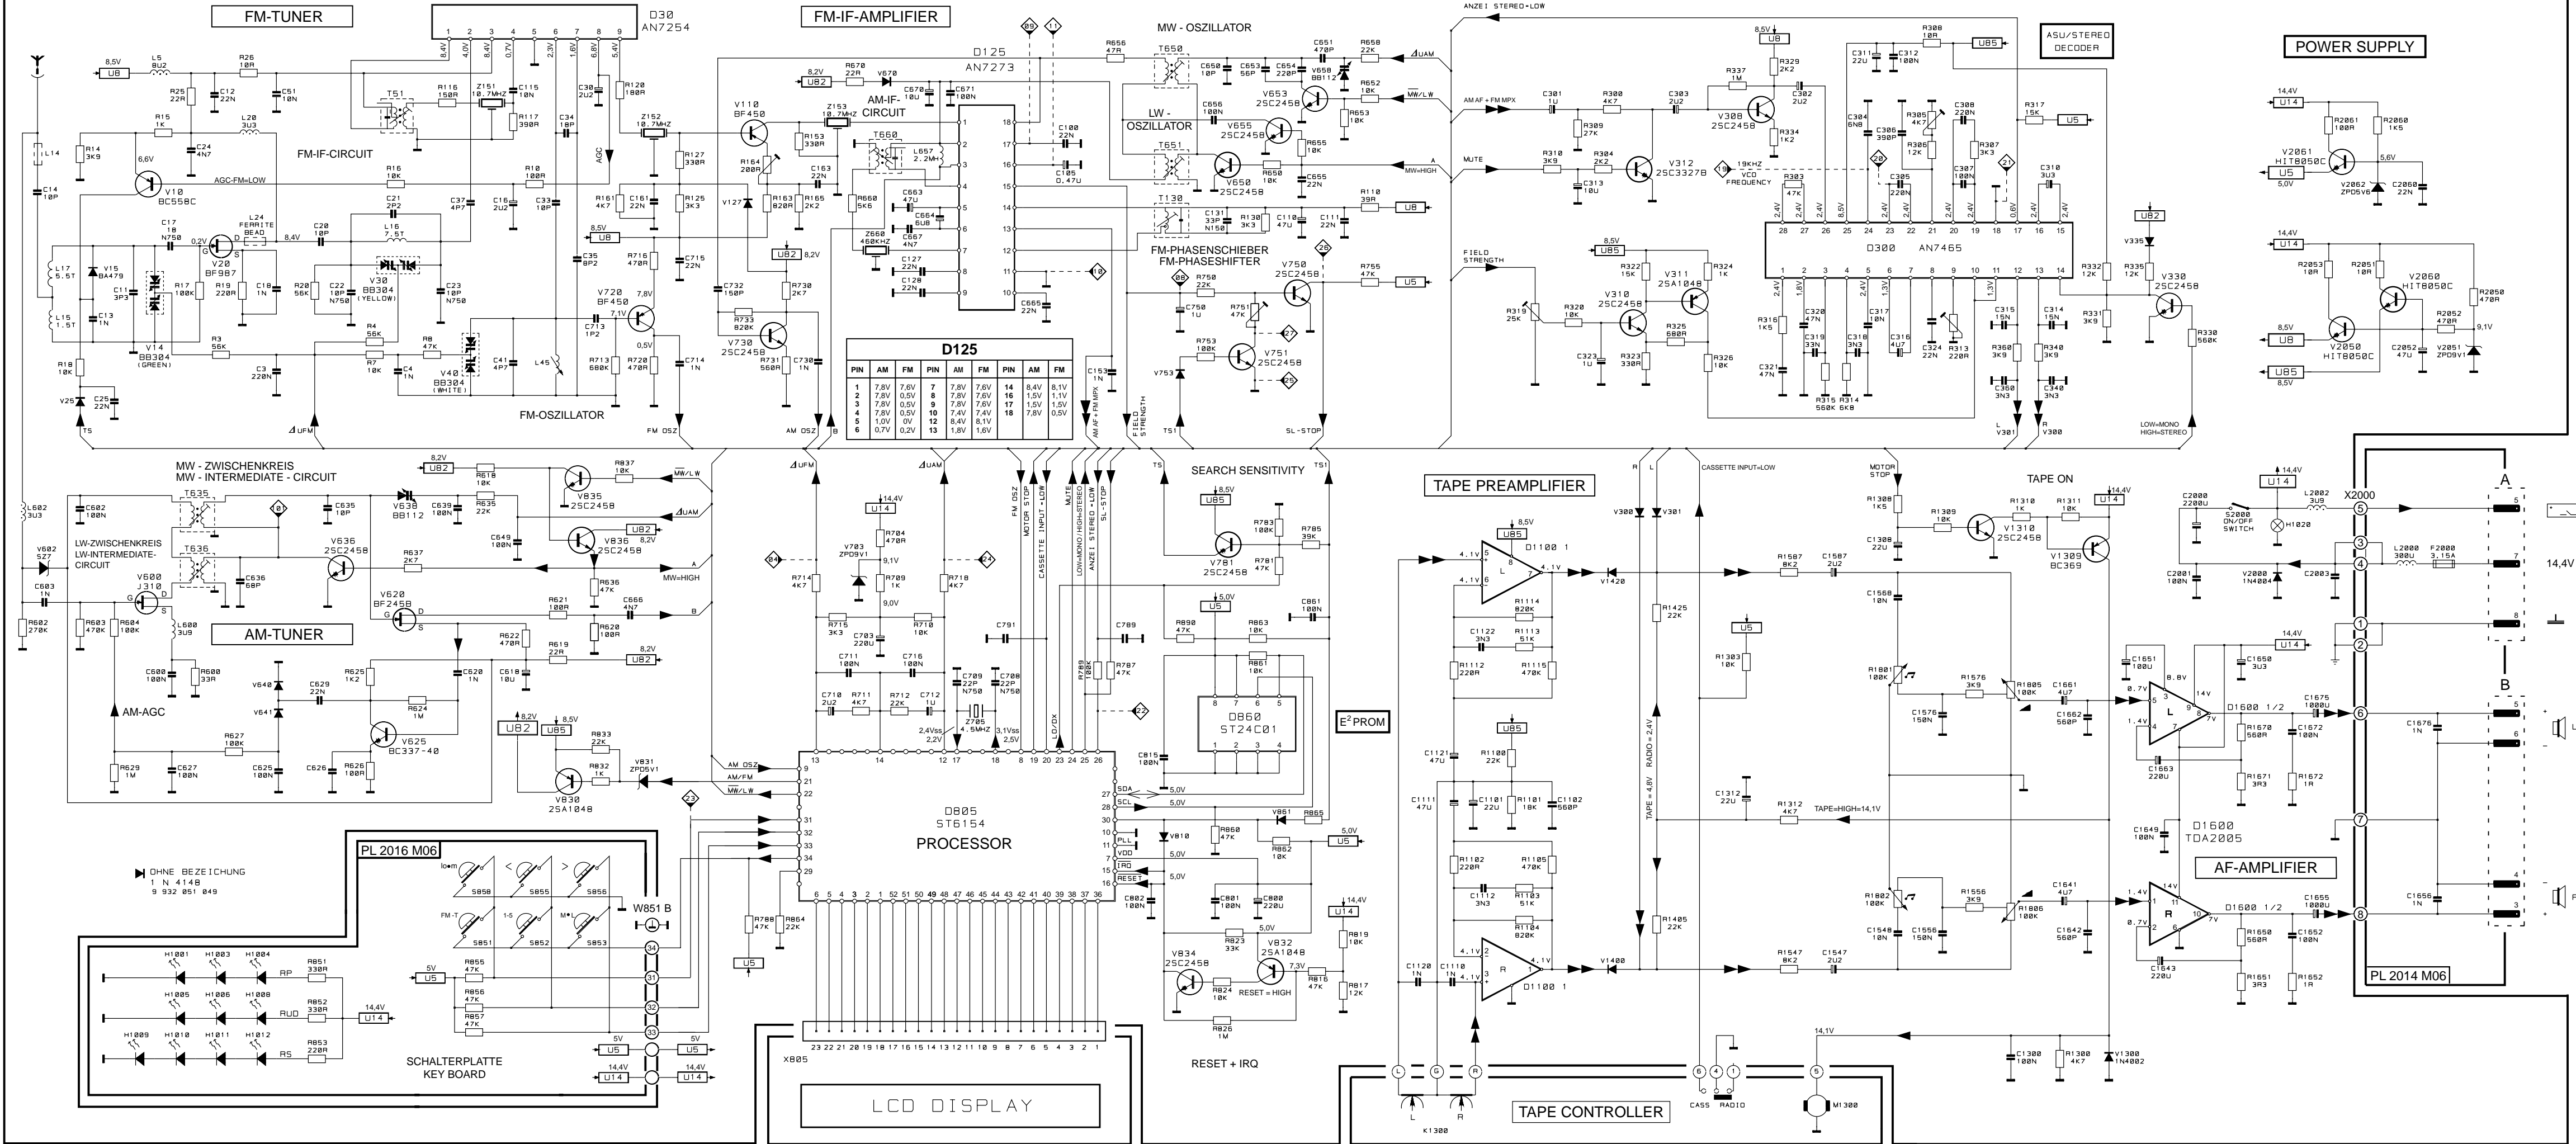

OHNE BEZEICHNUNG
1 N 4148
9 932 051 049

PL 2016 M06

LCD DISPLAY

TAPE CONTROLLER

AF-AMPLIFIER

PL 2014 M06